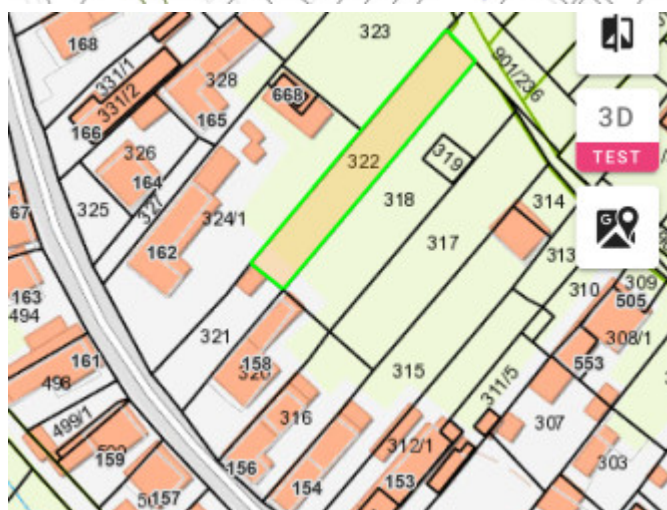

Podrobné informácie Vám rád poskytne maklér Mgr. Jozef Staník 0917 245 647. Neváhajte a zavolajte.

Cena je stanovená na 50€/m²

Záujemca neplatí Realitnej kancelárii už žiadne poplatky navyše, cena je konečná a zahŕňa províziu realitnej kancelárie, vypracovanie kúpno - predajných zmlúv, návrh na vklad, kolky na prevod vlastníckych práv do výšky 100€ a overenie podpisov predávajúcich na kúpnych zmluvách. Cena sa už nenavýšuje ako u konkurenčných realitných kancelárií !!!

REALITNÝ MAKLÉR

Maklér :
Telefón :
E-mail:

Mgr. Jozef Staník
+421917245647
stanik.bartanusreality@gmail.com